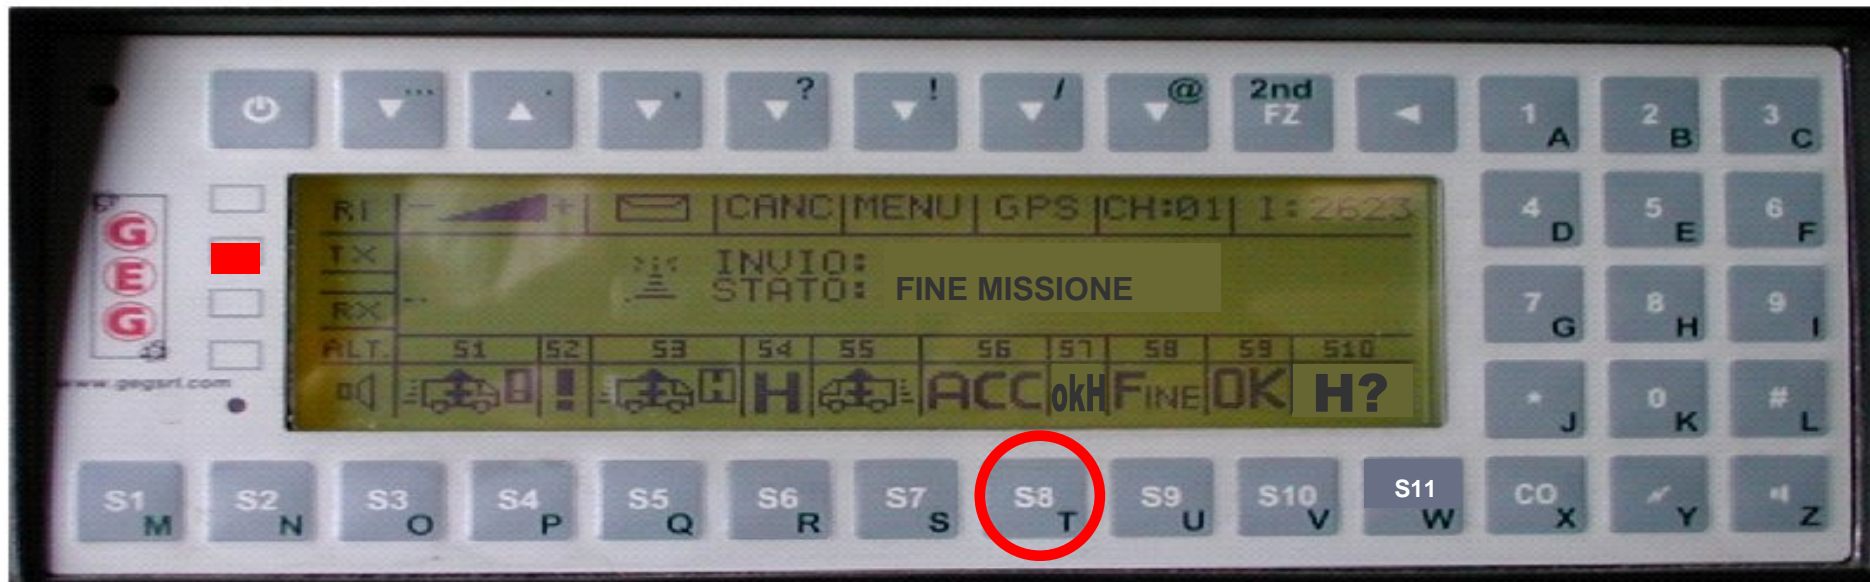

S8: "FINE MISSIONE"

INVIARE LO STATO QUANDO IL MEZZO DI SOCCORSO E' RIENTRATO IN SEDE (STAZIONAMENTO MEZZO). L'INVIO DI QUESTO STATO INDICA CHE IL MEZZO DI SOCCORSO E' LIBERO E OPERATIVO PER UN'EVENTUALE NUOVA MISSIONE.